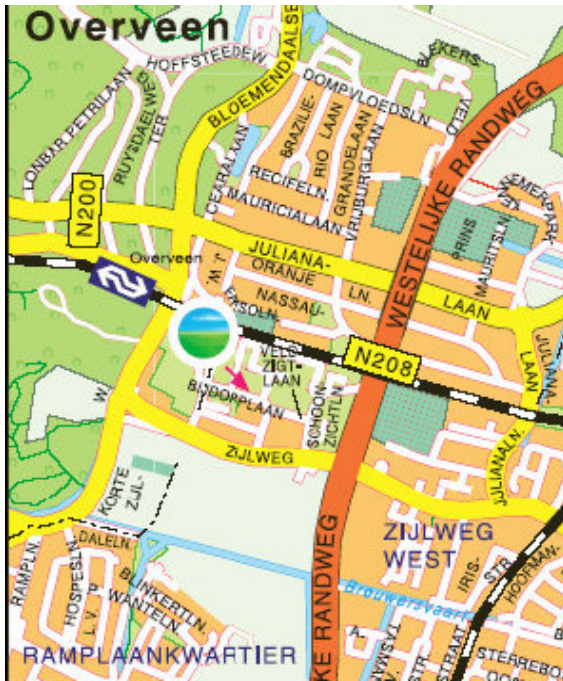

Met het openbaar vervoer

Met de trein (station Haarlem)

Vanaf het NS-station Haarlem neem je bus 7. Uitstappen op de Zijlweg, halte Schoonzichtlaan. Vervolgens iets doorlopen en de eerste weg rechts (Bijdorplaan) nemen. Deze weg linksom volgen. De campus van de hogeschool bevindt zich aan de rechterhand.

Met de trein (station Overveen)

Op het NS-station Overveen (traject Haarlem/Zandvoort) uitstappen. Vervolgens iets teruglopen en de spoorweg oversteken. Daarna direct linksaf door het hek (zie bewegwijzering). Volg het pad. De campus van Hogeschool INHOLLAND Haarlem bevindt zich aan het einde van het pad.